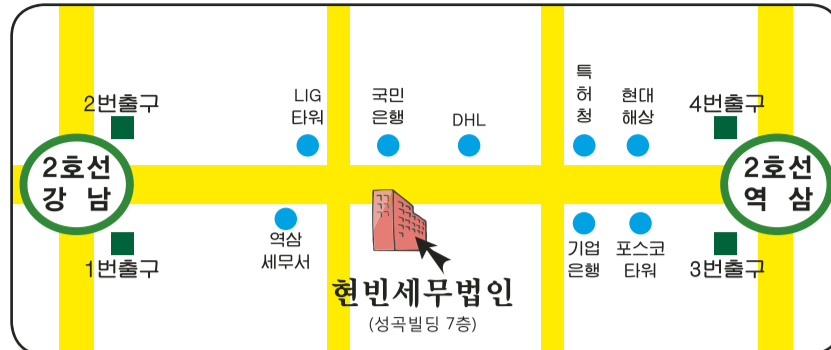

Tax Accounting Corporation
현빈세무법인

고객의 성공을 돕는 것,

현빈이 추구하는 최고의 가치입니다.

대표세무사 권영훈

- 前 국세청 법인세과장·조사2과장
- 前 삼성세무서장
- 안동권씨 대종원 감사
- 북아공파 34세 경북포항

◀ 사무실 약도

강남역 1번출구 또는 역삼역 3번출구 도보5분
1층 SK텔레콤 건물 내(성곡빌딩)7층

서울시 강남구 테헤란로 128 7층(역삼동, 성곡빌딩)
(구조소 : 서울시 강남구 역삼동 823-22 성곡빌딩 7층)
대표전화 : 02)538-2244 / 팩스 : 02)562-7007